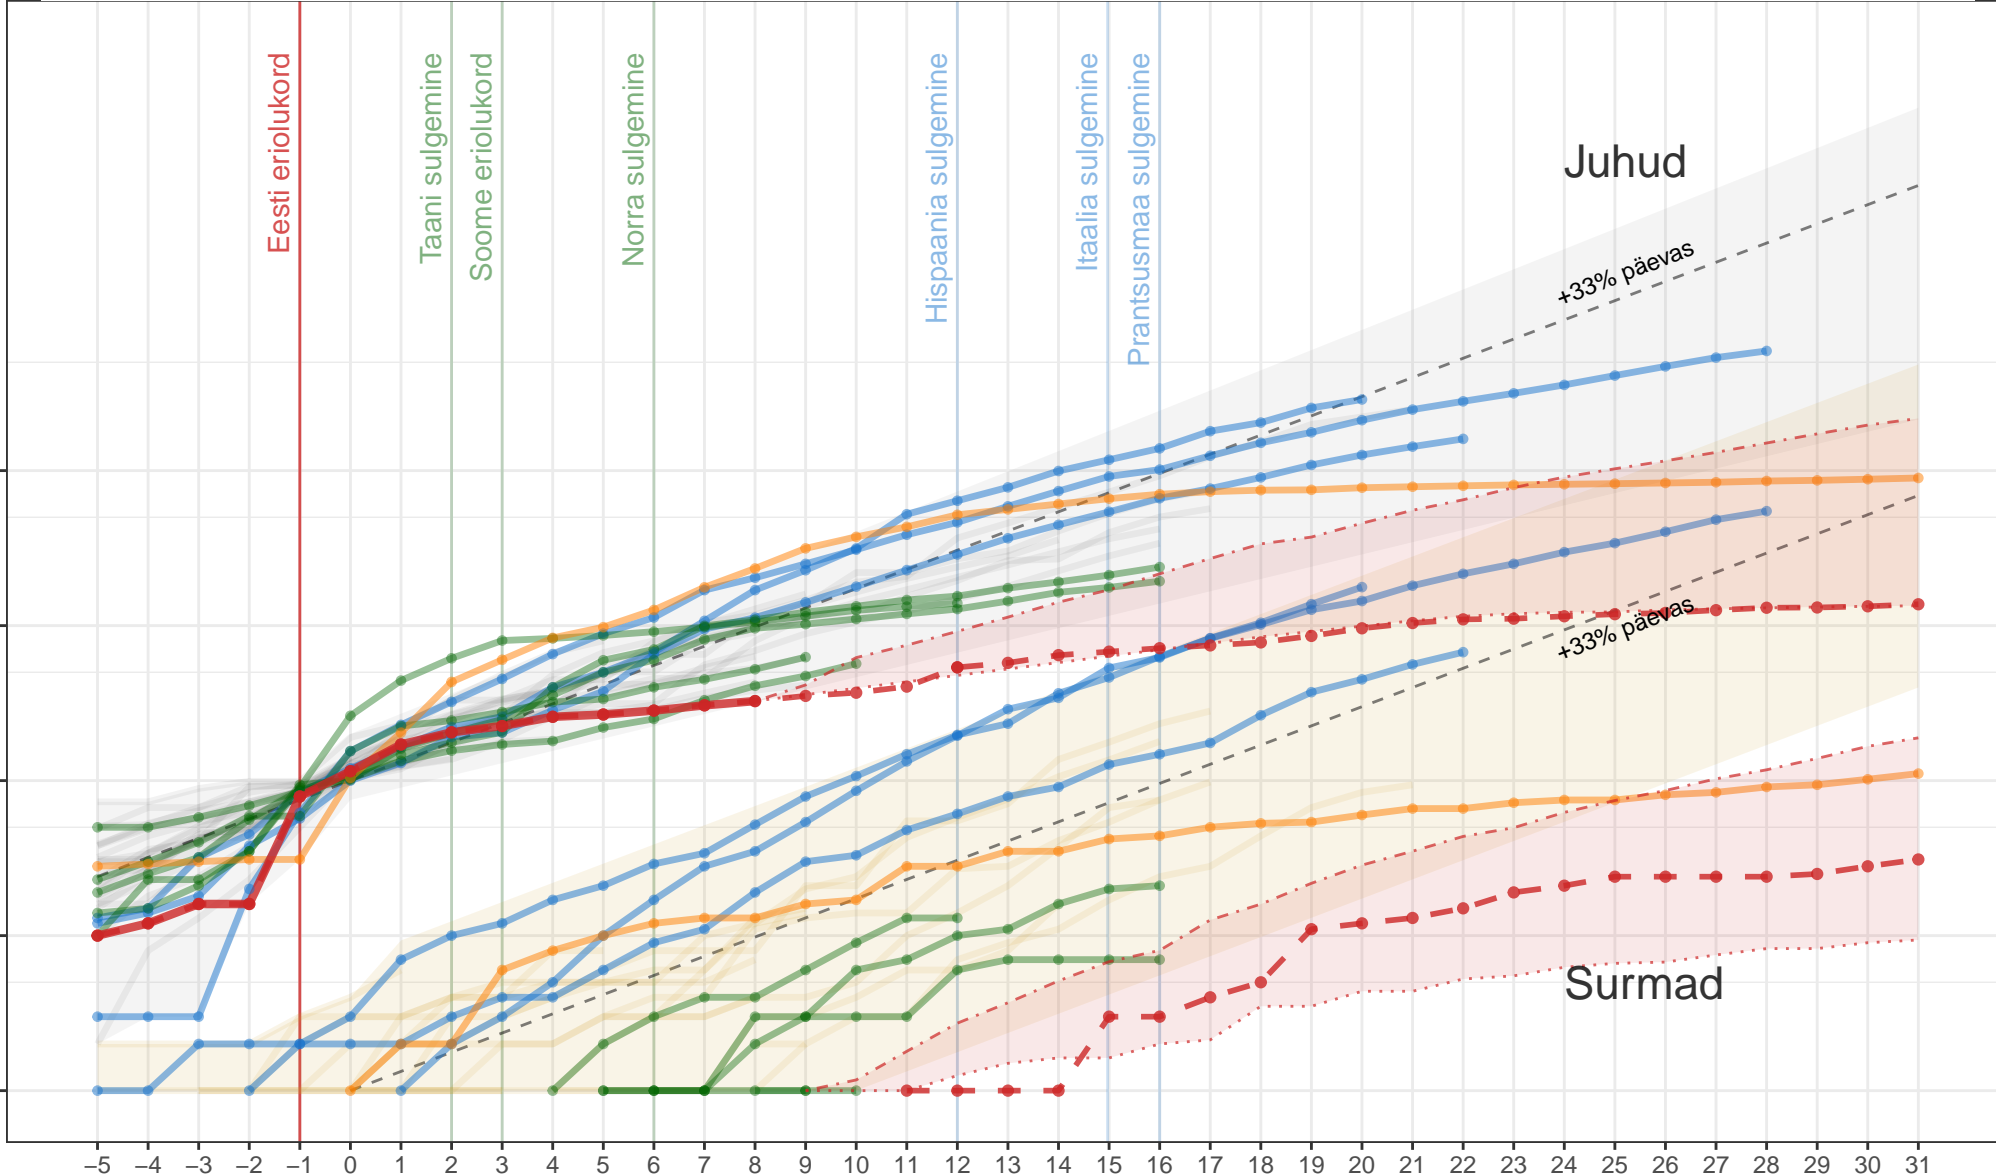

- - - Eesti tulevik Itaalia stsenaariumiga (HILINEMINE)   
 - - - Eesti tulevik Lõuna-Korea stsenaariumiga (PROAKTIIVNE)

—●— Eesti   
 —●— Lääne-Euroopa (Itaalia, Prantsusmaa, Hispaania)   
 —●— Lõuna-Korea   
 —●— Põhjamaad (Soome, Rootsi, Norra, Taani, Island)

Päevi 100. registreeritud juhust (Eesti 13.03.2020)